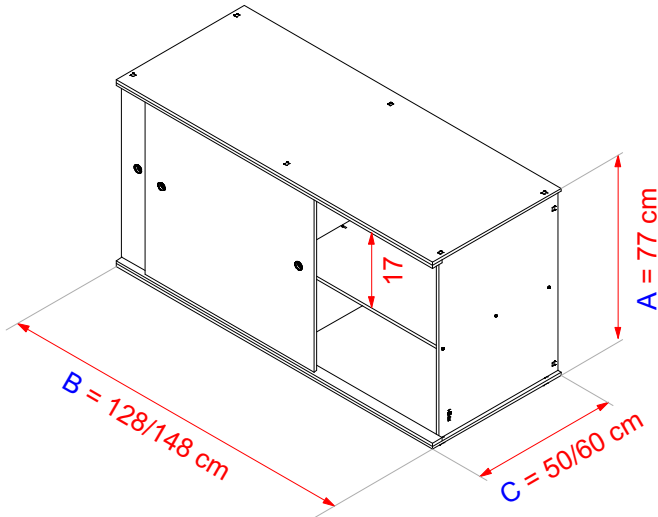

DESCRIZIONE: Adai è un armadio costituito da moduli standard che possono essere accostati o impilati. I moduli singoli sono alti 77 cm e sono disponibili in 2 dimensioni in larghezza (128 e 148 cm) e due dimensioni in profondità (50 e 60 cm). Come ogni altro prodotto TOTEM Adai è realizzato integralmente in legno, le ante sono a sistema scorrevole.

modulo singolo

2 moduli accostati

2 moduli impilati

128 oppure 148

2 moduli accostati x 2 impilati

256 oppure 296

Adai, l'armadio perfetto per ogni spazio.

design Paolo Cogliati